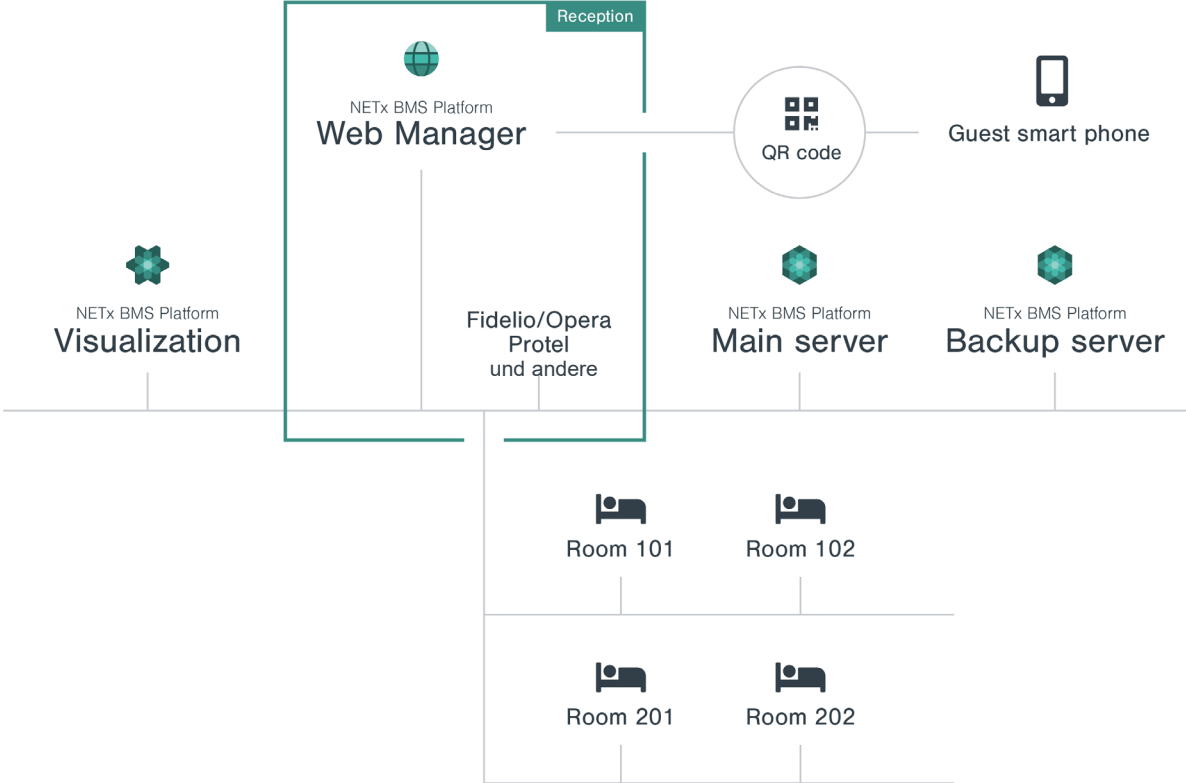

Der Gast erhält einen QR-Code für
die Installation der NETx Vision App

NETx Vision wird auf dem Smartphone des
Gastes installiert und automatisch konfiguriert

Der Gast kann das ihm zugewiesene Zimmer
über sein eigenes Smartphone steuern

Sichere Visualisierung

QR-Codes für den Zimmerzugang werden für jeden Gast erneuert

Der Zugang zur Raumkontrolle wird nach dem Auschecken automatisch entzogen

Sichere webbasierte Visualisierung über TLS

NETx Vision App

Verfügbar für Android und iOS

Automatisch installiert und konfiguriert über QR-Code

Logo und UI-Farben anpassbar an das Corporate Design des Hotels

NETx Guest Room Management System

NETx Guest Room Management System

Web Manager admin

GRMS / Room status

Name ↑

- Room 101
- Room 102

Room 101

Status: **Checked in**

Description: Executive suite

Guest name: Jane Doe