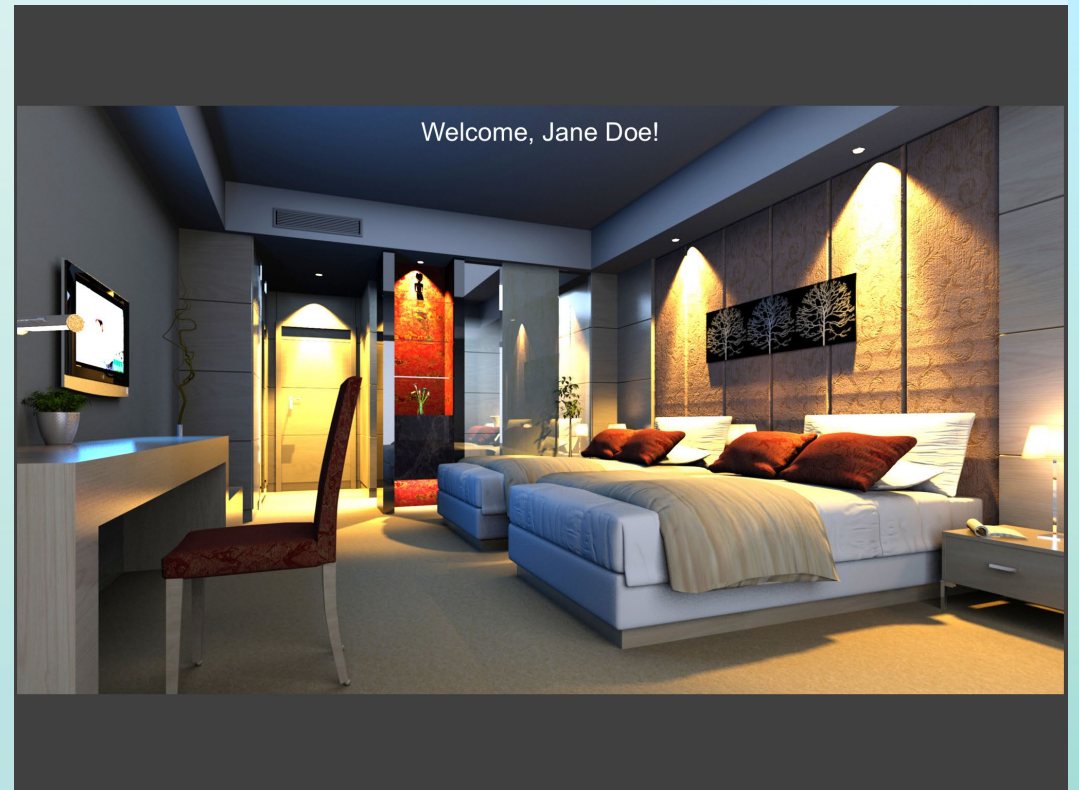

Der Gast erhält einen QR-Code für
die Installation der NETx Vision App

NETx Vision wird auf dem Smartphone des
Gastes installiert und automatisch konfiguriert

Der Gast kann das ihm zugewiesene Zimmer
über sein eigenes Smartphone steuern

Booked by: Jane Doe

Mittwoch, September 2, 2020

NETx Vision Anmeldung

DEMO HOTEL

Connecting to server...

NETx Vision Begrüßungsbildschirm

www.netxautomation.com